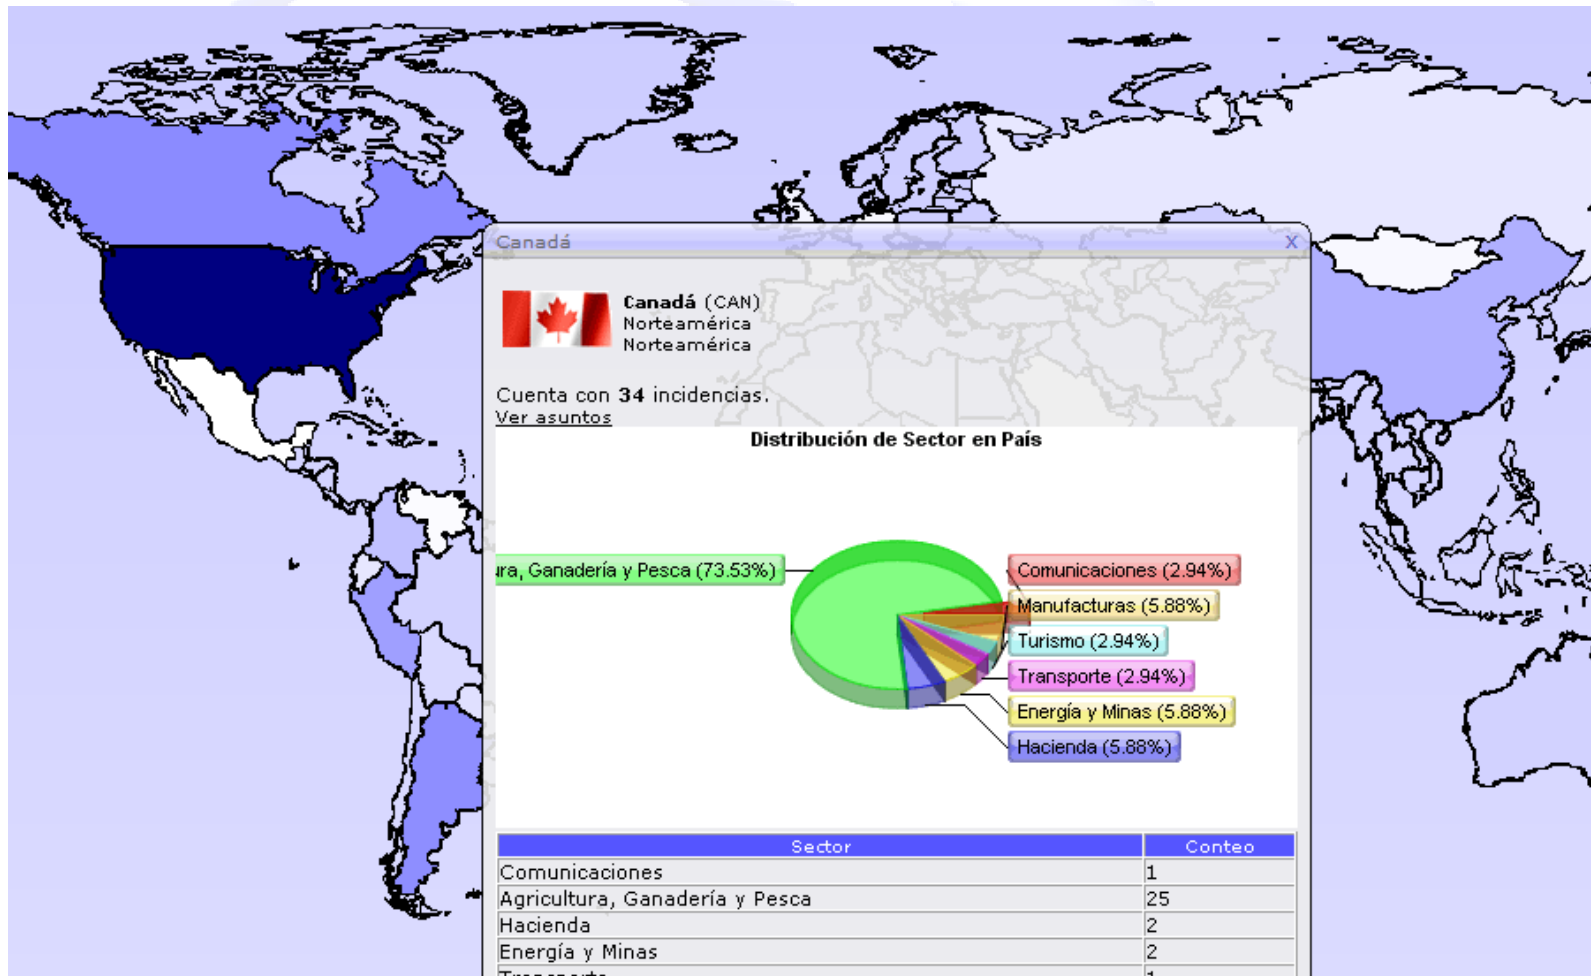

Sistema de análisis de información en el cual, en solamente unos minutos usted podrá realizar:  
Gráficas cuantitativas con funciones matemáticas.

El poderoso motor de filtros permite que desde la misma estructura de la base de datos, automáticamente crear todos los filtros posibles y las combinaciones necesarias para realizar los más sofisticados reportes.

El sistema está completamente integrado a la base de datos y solamente se realiza una personalización para adaptarlo a la necesidad y diseños correctos.

Además de realizar análisis de información, la representación geográfica es uno de las mayores virtudes del sistema de análisis que permite generar reportes de incidencias con intensidad de colores así como una distribución del segundo nivel de esas incidencias.